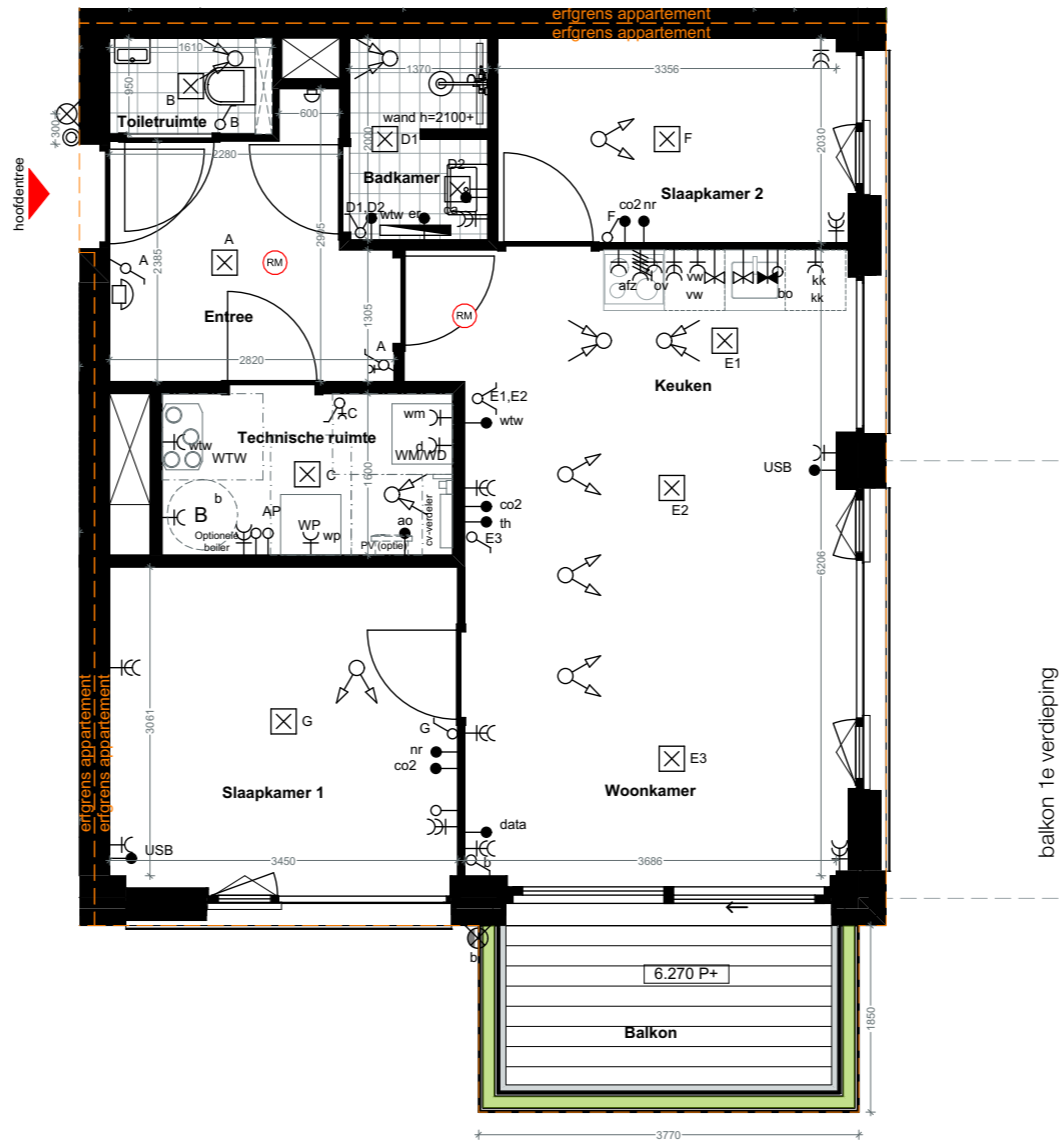

Koperstekening

Disclaimer:
 De kozijnindeling is een basisuitgangspunt. De positie van houten paneel wordt gevolgd door definitieve plattegrond indeling. De architect heeft hierin het inderdeel.
 De balkondiepte is als basis 1,85m. Als meerwerkoptie kan balkon breedte of diepte worden gewijzigd. Informeer bij uw woonconsulent naar de mogelijkheden.
 De positie van de technische ruimte en schachten in elk appartement is niet te wijzigen.
 PV-panelen zijn optioneel, max. aantal panelen is per appartement afhankelijk van de grootte van het appartement.

PROJECTNR: A-20200182
 FORMAAT: A3
 GET: AN/TB/JN/KT
 DATUM: 24-06-2021

SCHAAL: 1:75
 TEKENINGNUMMER: VK-1011

Koperstekening

Gevelindeling

N-O Noordoost gevel

Z-O Zuidoost gevel

begane grond

eerste verdieping

tweede verdieping

derde verdieping

Disclaimer:
De kozijnindeling is een basisuitgangspunt. De positie van houten paneel wordt gevolgd door definitieve plattegrond indeling. De architect heeft hierin het eindoordeel.
De balkondiepte is als basis 1,85m. Als meerwerkoptie kan balkon breedte of diepte worden gewijzigd. Informeer bij uw woonconsulent naar de mogelijkheden.
De positie van de technische ruimte en schachten in elk appartement is niet te wijzigen.
PV-panelen zijn optioneel, max. aantal panelen is per appartement afhankelijk van de grootte van het appartement.

PROJECTNR: A-20200182
GET: AN/TB/JN/KT
FORMAAT: A3
DATUM: 24-06-2021

SCHAAL: 1:75
TEKENINGNUMMER:

VK-1011