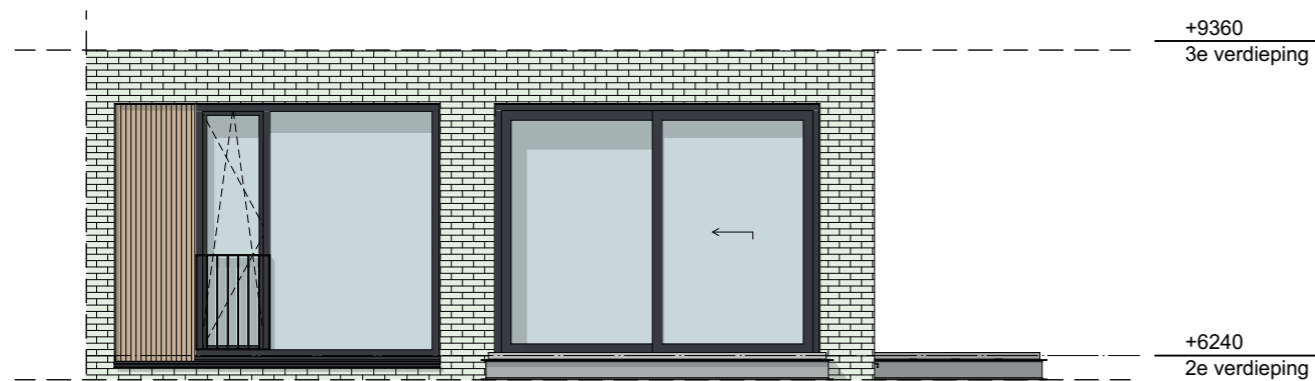

Koperstekening

Disclaimer:
 De kozijnindeling is een basisuitgangspunt. De positie van houten paneel wordt gevolgd door definitieve plattegrond indeling. De architect heeft hierin het inderdeel.
 De balkondiepte is als basis 1,85m. Als meerwerkoptie kan balkon breedte of diepte worden gewijzigd. Informeer bij uw woonconsulent naar de mogelijkheden.
 De positie van de technische ruimte en schachten in elk appartement is niet te wijzigen.
 PV-panelen zijn optioneel, max. aantal panelen is per appartement afhankelijk van de grootte van het appartement.

PROJECTNR: A-20200182
 FORMAAT: A3
 GET: AN/TB/JN/KT
 DATUM: 24-06-2021

SCHAAL: 1:75
 TEKENINGNUMMER: VK-1011

Koperstekening

Gevelindeling

N-O Noordoost gevel

Z-O Zuidoost gevel

begane grond

eerste verdieping

tweede verdieping

derde verdieping

Disclaimer:
De kozijnindeling is een basisuitgangspunt. De positie van houten paneel wordt gevolgd door definitieve plattegrond indeling. De architect heeft hierin het eindoordeel.
De balkondiepte is als basis 1,85m. Als meerwerkoptie kan balkon breedte of diepte worden gewijzigd. Informeer bij uw woonconsulent naar de mogelijkheden.
De positie van de technische ruimte en schachten in elk appartement is niet te wijzigen.
PV-panelen zijn optioneel, max. aantal panelen is per appartement afhankelijk van de grootte van het appartement.

PROJECTNR: A-20200182
GET: AN/TB/JN/KT
FORMAAT: A3
DATUM: 24-06-2021

SCHAAL: 1:75
TEKENINGNUMMER:

VK-1011