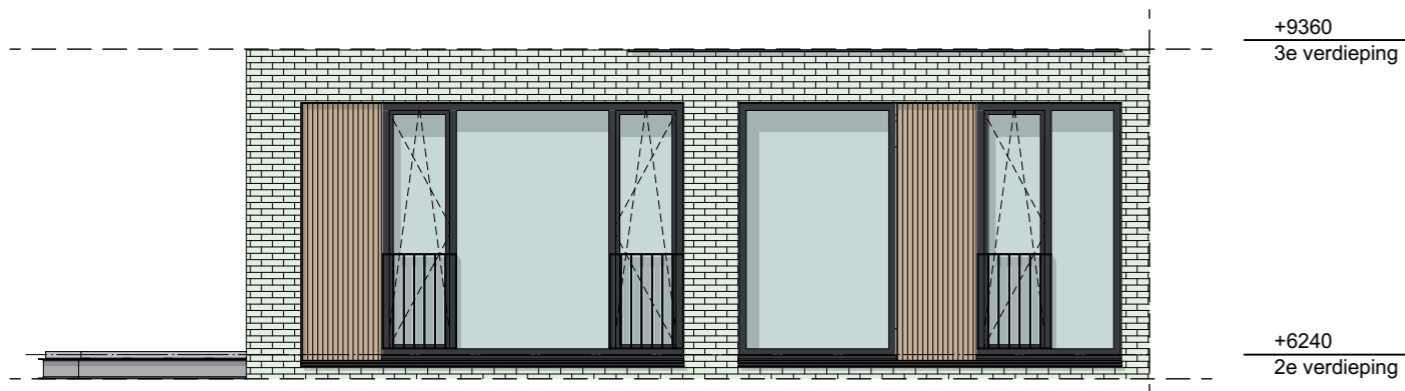

Koperstekening

Disclaimer:
 De kozijnindeling is een basisuitgangspunt. De positie van houten paneel wordt gevolgd door definitieve plattegrond indeling. De architect heeft hierin het inderdeel.
 De balkondiepte is als basis 1,85m. Als meerwerkoptie kan balkon breedte of diepte worden gewijzigd. Informeer bij uw woonconsulent naar de mogelijkheden.
 De positie van de technische ruimte en schachten in elk appartement is niet te wijzigen.
 PV-panelen zijn optioneel, max. aantal panelen is per appartement afhankelijk van de grootte van het appartement.

PROJECTNR: A-20200182
 FORMAAT: A3
 GET: AN/TB/JN/KT
 DATUM: 24-06-2021

SCHAAL: 1:75
 TEKENINGNUMMER: VK-1011

Koperstekening

Gevelindeling

N-O Noordoost gevel

Z-O Zuidoost gevel

begane grond

eerste verdieping

tweede verdieping

derde verdieping

Disclaimer:
De kozijnindeling is een basisuitgangspunt. De positie van houten paneel wordt gevolgd door definitieve plattegrond indeling. De architect heeft hierin het eindoordeel.
De balkondiepte is als basis 1,85m. Als meerwerkoptie kan balkon breedte of diepte worden gewijzigd. Informeer bij uw woonconsulent naar de mogelijkheden.
De positie van de technische ruimte en schachten in elk appartement is niet te wijzigen.
PV-panelen zijn optioneel, max. aantal panelen is per appartement afhankelijk van de grootte van het appartement.